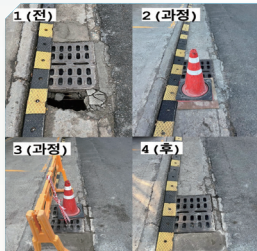

이 외 민원 해결·발언·
입법 성과 다수

수성 1가동

스마트 그늘막 설치
(동성학교네거리)

지하주차장 입구 트레치(배수로)
설치 (수성그린타운아파트)

노면표시 설치 및 방치 시설물 철거
(수성자이르네아파트 정문 앞)

골목 내 보안등 설치
(동성초교 인근)

수성 2 · 3가동

버스 승강장 도로 빗물 고임 문제
개선 (수성시장네거리1 정류장)