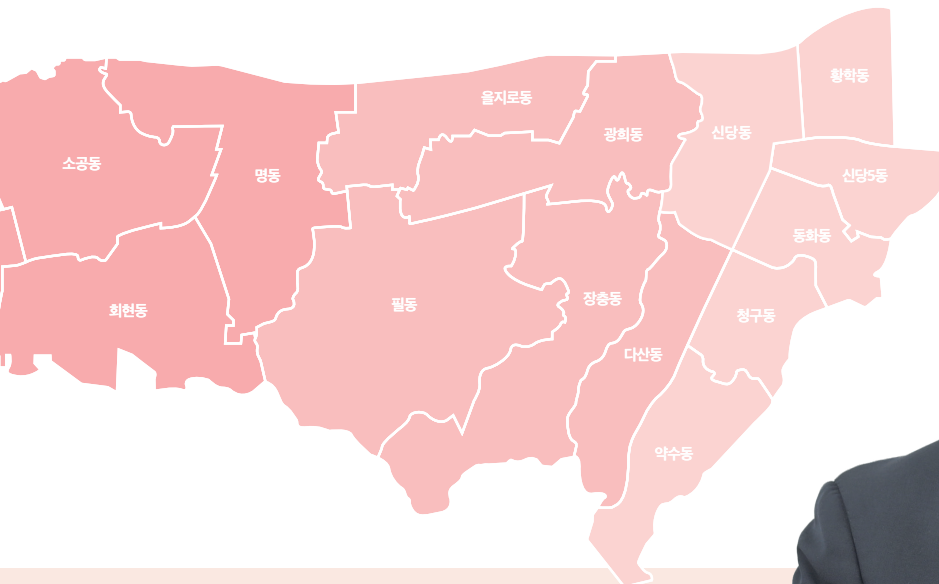

신당동

중구의 새로운 중심, 신당의 내일을 새롭게

- 공공부지 활용 어르신, 주민 생활편의시설 추가 확보
- 신당10구역 정비사업 가속화
- 주거취약지역 주거환경 개선 지원
- 신당역-청구역 일대 보행환경·지하철 접근성 개선

다산동

다산의 골목마다 흐르는 새로운 활력

- 남산고도제한 완화 연계 '신당9구역·휴먼타운' 개발 지원
- 안전하고 신속한 대형아파트 단지(도심공공주택사업) 추진
- 성곽길 엘리베이터·공영주차장·경사지 안전시설 확충
- 반려동물 복지지원센터 건립

약수동

집앞부터 달라지는 약수의 눈부신 변화

- 버티고개역~남산자락숲길 연결 엘리베이터 설치
- 버티고개역~남산타운아파트 연결 엘리베이터, 보행교 설치
- 대형아파트 단지(도심공공주택사업) 조속 완공
- '남산타운아파트 리모델링사업' 신속 추진

청구동

변화는 빠르게, 안전은 더 철저하게

- 신당8구역 재개발 구역 안전보행로 조성
- 주민센터 신청사·공영주차공간 확충
- 청구동마을마당 엘리베이터 조속 완공
- 다산로 일대 학원가 조성

신당5동

생활·건강·휴식의 초연결, 중구의 웰니스 중심

- 신당5길 상점가 환경개선, 안전한 보행로 조성
- 신당역 공영주차타워 조속 완공 및 주민편의시설, 헬스케어센터 확보
- 행정복합주민센터 신속 이전 추진

동화동

더 살기 좋은 동네, 더 나은 교육환경

- 신당현대아파트 신속통합기획 재건축 행정지원
- 동화동 근린공원 주민힐링공간 조성
- 중구교육지원센터 기능 확대
- 서울형 키즈카페 등 돌봄·교육 인프라 확충

황학동

시장의 온기와 도시의 편리를 담은 황학동

- 여성·1인가구 밀집구간 스마트CCTV 시설 강화
- 롯데캐슬베네치아, 동주민센터 앞 지중화 사업 추진
- 신중양시장 현대화·상권 환경개선 지원
- 내편중구버스 정류장 신설 등 글로벌 관광시장 조성

중림동

생활·교육·교통이 연결되는 중림의 재발전

- 중구교육지원센터 2호점 설치
- 안전하고 신속한 중림동 398번지 재개발 지원
- 서울역 북부역세권 개발사업 연계 보행·생활인프라 확충
- 어르신 목욕탕 추진