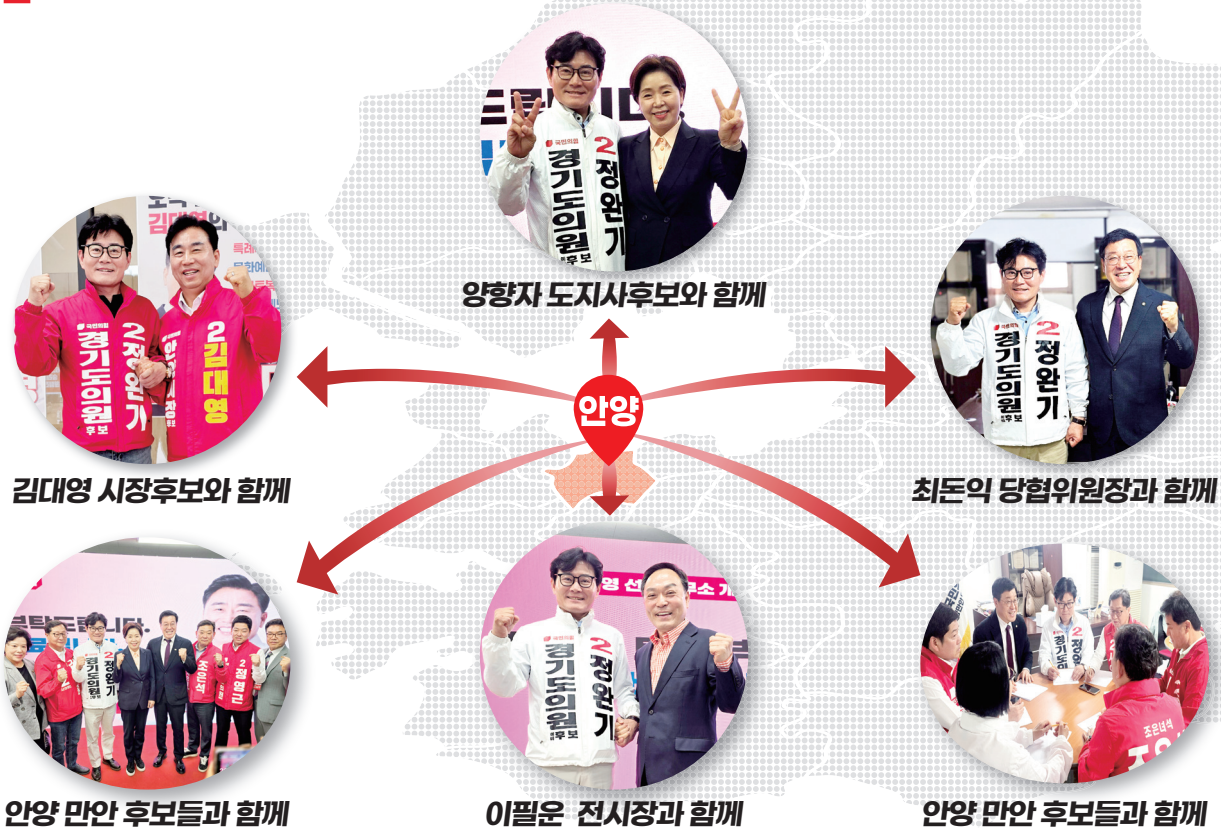

정완기

지난 8년간 안양의 현장을 지켜온 **안양사람** 정완기입니다.

조례발의 / 안양시의회 도시교통위원장

소외 없는 따뜻한 복지, 꼼꼼하게 살폈습니다!

- ✔ 안양시 공공시설 편의시설 설치
- ✔ 안양시 청년 기본 지원
- ✔ 안양시 안전취약계층 지원
- ✔ 안양시 저출산 대응 및 지원
- ✔ 안양시 한방난임 치료 지원
- ✔ 안양시 자원봉사활동 지원
- ✔ 안양시 국가유공자 우선주차구역 설치 및 운영
- ✔ 안양시 아동·청소년 부모 채무 대물림 방지 법률 지원

안양의 지역 경제, 확실하게 살리겠습니다!

- ✔ 안양시 전통시장 및 상점가 육성
- ✔ 안양시 상권활성화센터 운영 및 지원
- ✔ 안양시 택시산업 발전 지원
- ✔ 안양시 자율주행자동차 산업 진흥
- ✔ 안양시 ESG 경영 활성화 지원
- ✔ 안양시 명장 선정 및 지원

안전하고 쾌적한 생활 환경 발로 뛰며 바꿨습니다!

- ✔ 안양시 도시 및 주거환경 정비
- ✔ 안양시 빈집 및 소규모주택 정비
- ✔ 안양시 공동주택 관리
- ✔ 안양시 지하안전 관리 및 유지
- ✔ 안양시 물순환 기본 관리
- ✔ 안양시 경관 관리
- ✔ 안양시 건축문화제 운영
- ✔ 안양시 옥외행사 안전관리

시민과 소통하는 투명한 의회, 실천으로 증명했습니다!

- ✔ 안양시의회 시민의견 청취 토론회 운영
- ✔ 안양시 국내·외 도시 간 교류협력
- ✔ 안양시 사무 민간위탁
- ✔ 안양시의회 정책지원관 운영 및 관리
- ✔ 안양시의회 지방공무원 복무
- ✔ 안양시의회 의원 윤리강령 및 윤리실천규범
- ✔ 안양시의회 포상

안양에서 경기도까지 더 큰 발전을 이끄는 든든한 원팀!

시민과 함께

검증된 **8년의 성과**,
경기도에서 **안양 만안의 발전**을 위해
한치의 망설임 없이 현장을 누비겠습니다.

“

조국을 위해 목숨 바친 순국선열의 고귀한 희생과,
지금 이 순간에도 나라를 굳건히 지키고 있는
국군 장병들의 헌신을 잊지 않겠습니다.

여러분 모두의 숭고한 뜻과 노고에 깊은 감사와
존경을 표합니다.

세계 각지에서 대한민국의 긍지를 높이며 고국에
변함없는 사랑과 지지를 보내주시는 재외동포
여러분께 진심으로 감사드립니다.