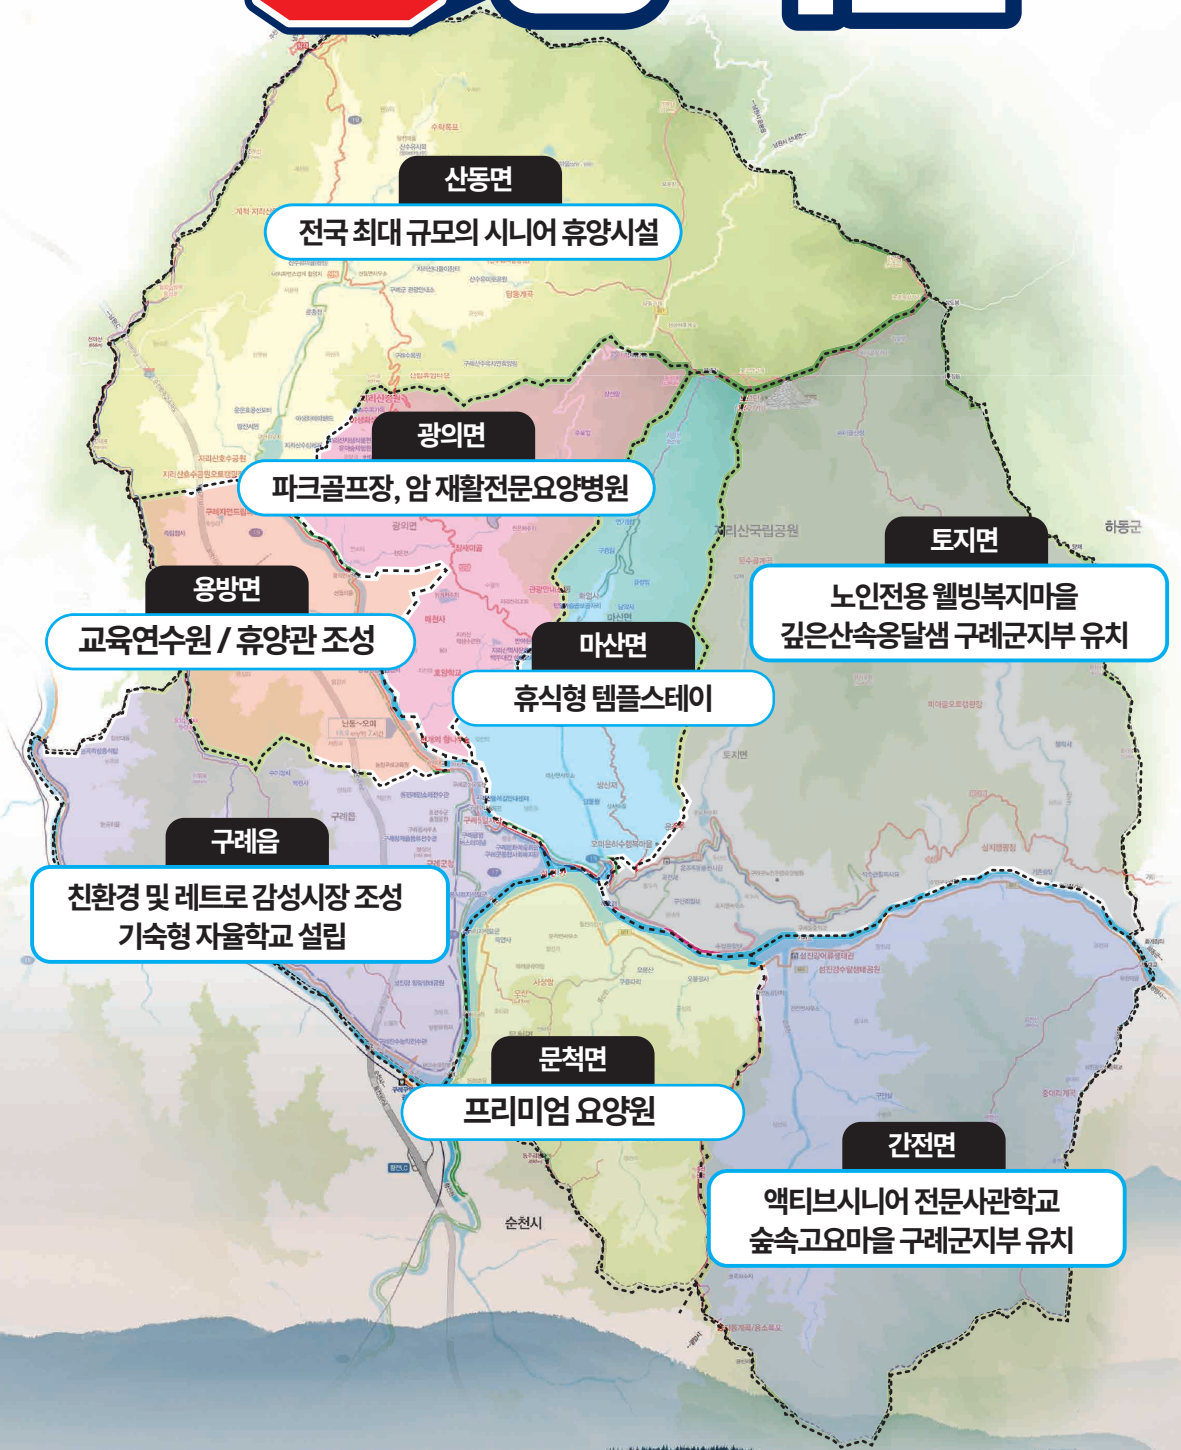

## 4 군내버스 공영화와 무료화

교통이 어르신들의 고립을 재생산한다.新安군 시내버스 공영화(2007년)·무료화했고, 현재 시내버스 요금 전문 무료화를 시행하고 있는 자치단체는 전남 완도·진도·영암, 경북 청송·봉화·문경·상주·의성·울진, 충북 진천·음성·보은, 강원 양구·정선, 경남산청 등 15곳이다. 저조한 좌석이용률과 요금징수·정산·관리 비용이 전체운영비에 10~15%이상되는 상황에서는 요금을 받는것보다 차라리 무료로 운영하는 것이 더 효율적이다.

## 5 지리산온천 관광단지 재개발 프로젝트

“가고싶은 온천”, “치유와 요양의 성지 온천마을” 조성

콘크리트 온천탕이 아닌 스토리(STORY)가 있는 생태온천마을로 조성하여 일본 벳푸나 유후인처럼 소소하지만 확실한 행복을 느끼며 걷고, 보고, 먹고, 즐기는 연간 300만명의 관광객을 유치하는 진정한 온천도시를 조성하여 지역경제를 살릴 수 있는 국내 최고의 게르마늄 온천여행 명소를 조성한다.

# 8 확실한 경제군수 정책군

**산동면**

전국 최대 규모의 시니어 휴양시설

**광의면**

파크골프장, 암 재활전문요양병원

**토지면**

노인전용 웰빙복지마을  
깊은산속옹달샘 구례군지부 유치

**용방면**