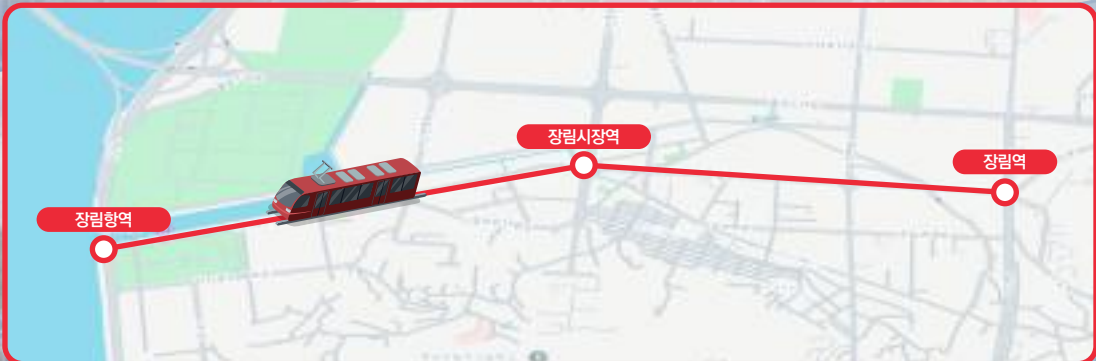

### 주민이 체감하는 교통 개선에 최선을 다하겠습니다!

- 두산위브더제니스센터앞사하 대각선 횡단보도 설치 추진 (장림역 방면)
- 3001번 장림시장 - 두산위브더제니스센터앞사하 경유 노선 조정 추진
- 장림동원로알듀크 다대동 방향 시내버스 신설 추진

대각선 횡단보도 설치 추진

3001번 경유노선 조정 추진

신설 트램 예상 노선도

장림항(부네치아)역 ~ 장림시장역