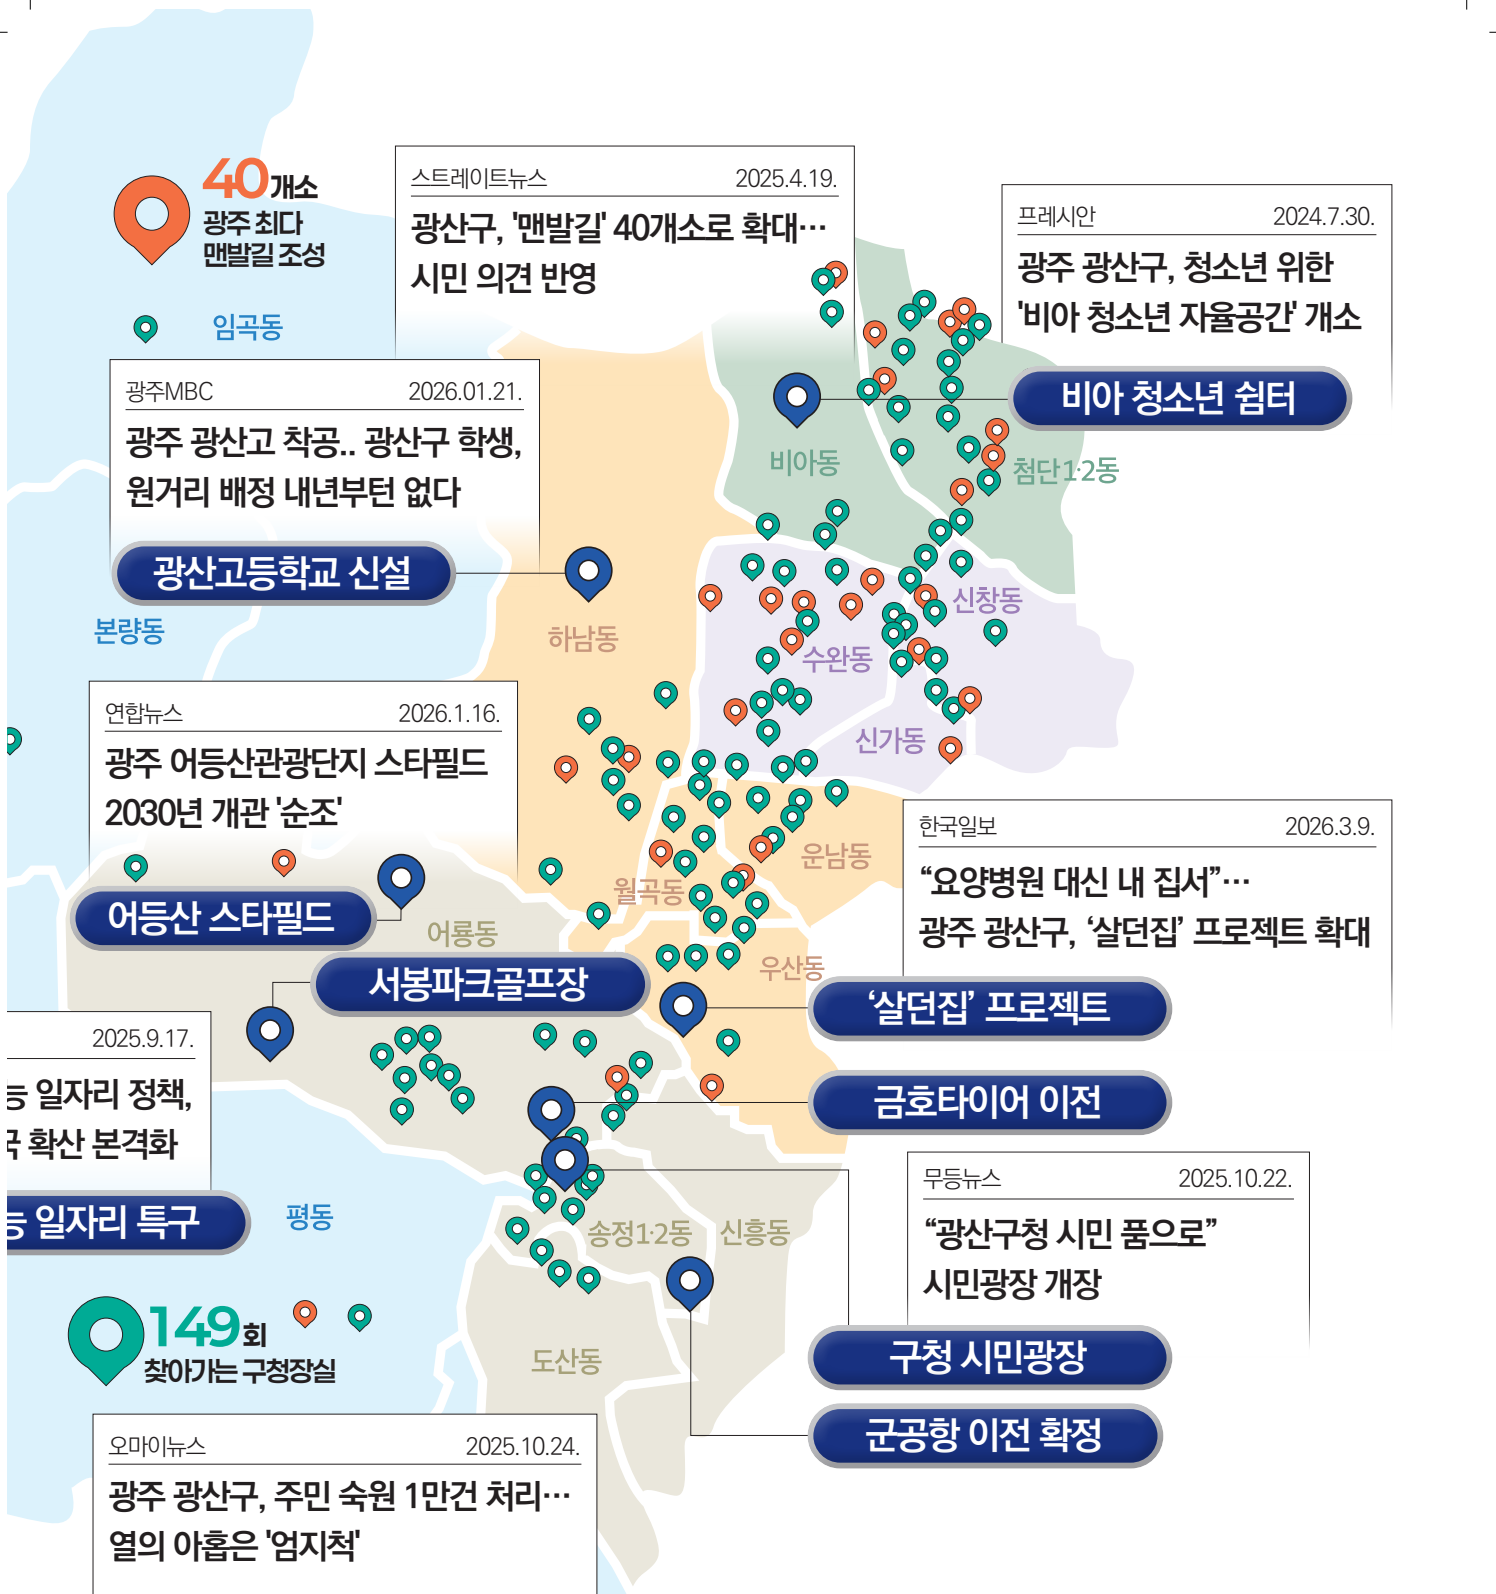

약속은 누구나 할 수 있지만,
약속을 지킨 구청장은 박병규입니다.

소통으로 친근한
행정 100%

참여하며 나누는
복지 100%

상생으로 든실한
경제 100%

문화 관광 100%
꽃피는 도시

KBS 뉴스

2025.2.26.

광주 미래차산단 국가전략사업 확정...
개발제한구역 해제

미래차 국가산단 부지

삼도동

매일경제

광산구 추진 지속가능 일
국정과제 반영...전국 획

지속가능 일

광산의 변화를 시민과 함께

광산형 생애주기별 맞춤 통합복지 구축

아픈 몸도 외로운 마음도 광산이 먼저 챙깁니다.
살던 곳에서 존엄하게 누리는 무한책임 돌봄!