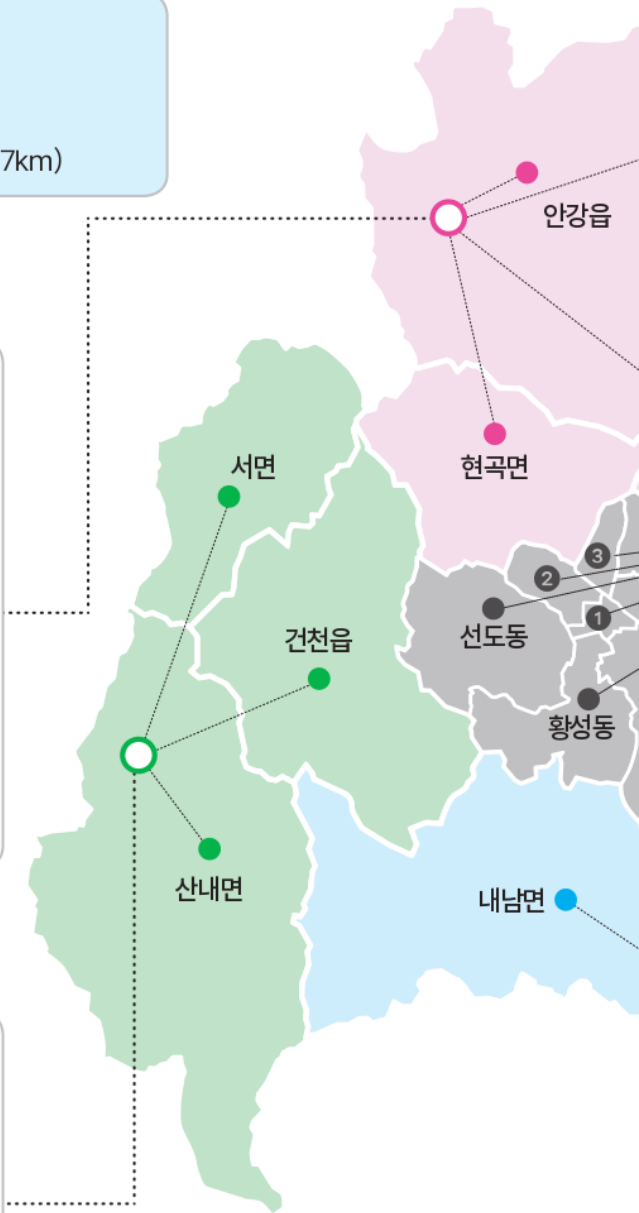

어느 곳에 살든 생활에 불편함이 없는

- 도로·교통·하천·상하수도까지

주요특성

- 농어촌지역 도시가스 공급 확대
- 읍·면·동별 주차공간 대폭 확충
- 대구·울산·포항 연결 초광역 전철망 구축
- 형산강 하천환경정비사업(총 36km 중 경주 27km)

안강/현곡/강동/천북

- 강동~천북~보문 국지도 19호선 확장
- 안강~강동 간 지방도 / 칠평로 확·포장
- 검단~대동 간, 사방~검단 간 도로 개설
- 안강 사방IC~군도18호선 연결도로 개설
- 안강 두류공단 진입로 통로Box 확장
- 경주 하수처리장 현대화(천북)
- 풍수해 생활권 종합정비사업(안강·모아3지구)
- 강동 인동~양동마을 간 도로 확장
- 천북처리분구 하수관로 정비(48km)
- 현곡 무과지구 농촌공간정비사업
- 현곡 서경주역 KTX·SRT 정차 추진

건천/산내/서면

- 경주~영천 간 국도4호선에서 건천·산내 방향 IC 건설
- 내남 비지~산내 내일 간 농어촌도로 개설(4km)
- 대천(건천지구)·직현천(산내) 하천재해예방사업
- 건천·탑동정수장 통합 현대화사업
- 서면 하수처리장, 하수관로 확장
- 건천·서면 복합문화센터 건립
- 산내 클라인가르텐(작은 정원) 조성