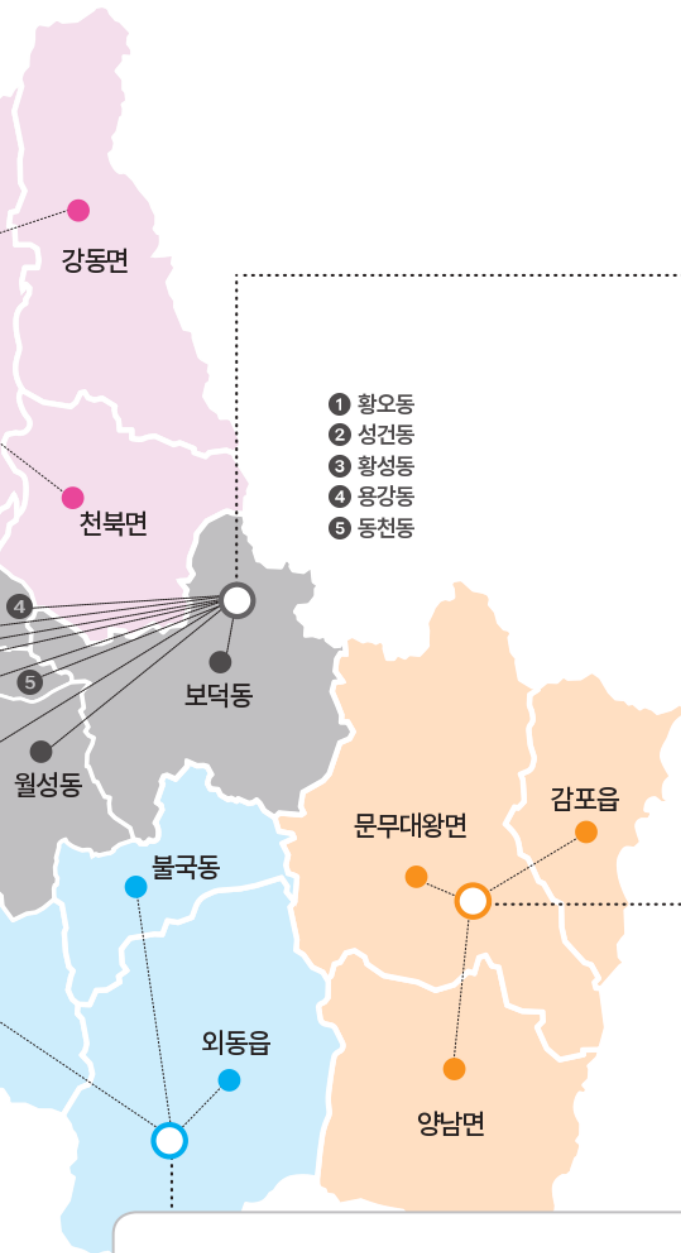

지역균형발전을 이루겠습니다

빈틈없는 생활인프라 구축 -

시내권역

- 흥무로(동국대 유치원~동대교) 개설
- 원효로(화랑초~경주고) 도시계획도로 확장
- 유림지하차도 평면화
- 용강~북군 간 도시계획도로 개설
- 보문~구정 간 도로 개설
- 양정로(양정교) 개설
- 문화중고~상구리 도시계획도로 개설
- 성건·황성·동천지구 도시재개발사업
- 성건동·충효동 도심침수예방사업
- 용강동·월성동 행정복합타운 건립

감포/문무대왕/양남

- 경부선~동해선 고속도로 연결
- 양남~감포 간 국도 31호선 확장
- 양남~외동 지방도 선형 개량
- 두산리~효동리 간 국도 14호선 확장
- 상수도 보급 확대(환서~효동)
- 건대 하수처리장 신설 및 하수관로 설치
- 모곡항 일반농산어촌개발사업
- 어촌신활력증진사업(감포·가곡·대본·연동항)

외동/내남/불국

- 외동 교차로~울산 시계 간 국도 7호선 확장
- 외동~내남 지방도(904호선) 확장
- 동천 자연재해위험지구 정비사업
- 내남 지방상수도 현대화 및 공공하수처리장 증설
- 농소~외동 간, 녹동~문산 간 국도 4차로 확장
- 외동 화물자동차공영차고지 조성
- 외동 모화천 하천둔치 산책길 조성
- 이조지구 자연재해위험개선지구 정비