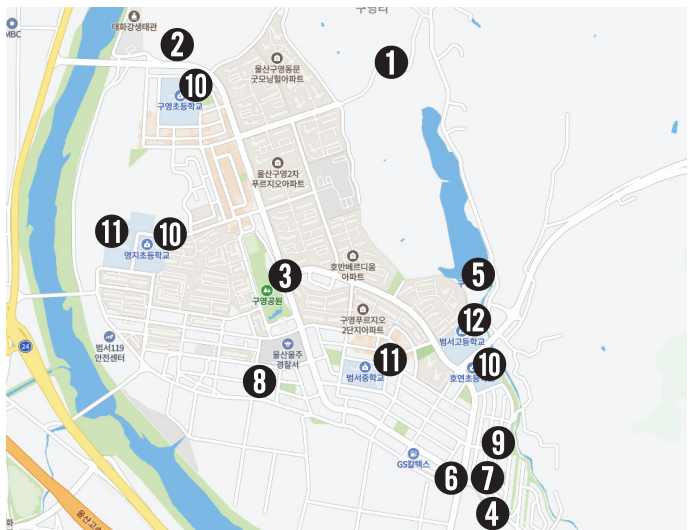

## 굴화 / 장검 / 백천 지역

- ❶ 약취 저감시설 설치 및 유지보수
- ❷ 백천마을 도시가스 공급
- ❸ 월드메르디앙 아파트 보도블럭 교체
- ❹ 이동식 카메라 설치
- ❺ 물내음공원 인조잔디 설치
- ❻ 강변 산책로 화장실 설치
- ❼ 강변그린빌주공3/4단지 보도블럭 교체
- ❽ 맥도날드앞 소규모공원조성
- ❾ 청년임대주택사업
- ❿ 굴화/무거초 시설 개선사업
- ⓫ 장검중 시설 개선사업

## 구영 지역

- ❶ 중촌마을 도시가스 인입
- ❷ 맨발길 입구 개선사업
- ❸ 보도블럭 교체
- ❹ 가로수뿌리 정비사업
- ❺ 새뫾공원 조성사업
- ❻ 바닥 신호등 설치
- ❼ 주차장 정비사업
- ❽ 24시간 시립아이돌봄센터 개소
- ❾ 구영유치원 시설 개선사업
- ❿ 구영/호연/울주 명지초 시설 개선사업
- ⓫ 범서/구영중 시설 개선사업
- ⓬ 범서고 시설 개선사업