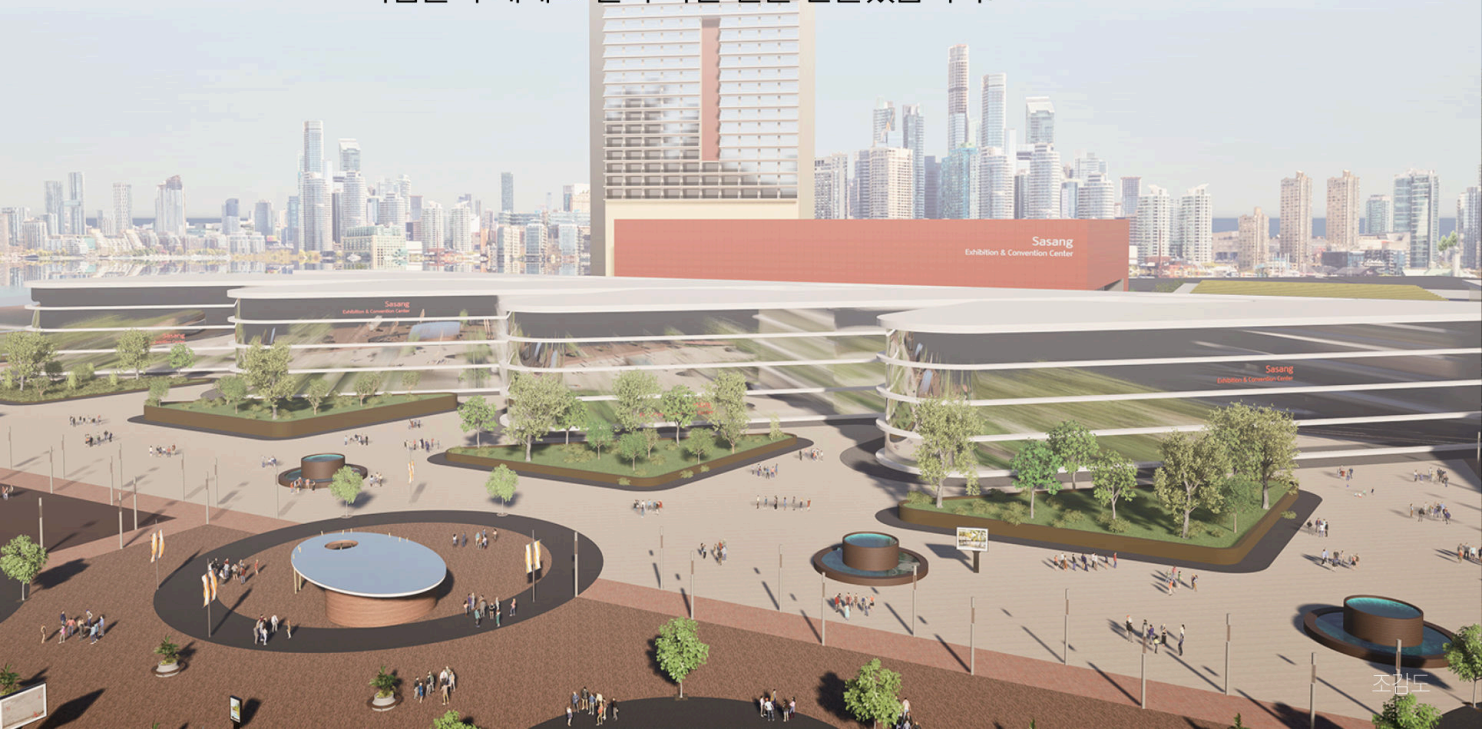

사상발전의 이대훈 만이 완성

1 서부산권 마이스(MICE)산업의 허브, 사상이 중심입니다. 제2 벅스코 건립

글로벌 전시·컨벤션 허브

낙동강변의 우수한 교통망을 활용하여 대규모 국제 행사와 전시가 열리는 경제 거점을 조성하겠습니다.

산업 클러스터 시너지

AI 및 첨단산업 클러스터와 연계한 전시 공간을 확보하여 사상의 기업들이 세계로 뻗어 나갈 길을 만들겠습니다.

완성 프로젝트 해낼 수 있습니다!

2 사상의 행정 지도를 바꾸고, 제2청사 시대를 완성하겠습니다. 서부산 제2청사 완공

2027년 조기 완공 추진

부산 제2청사를 차질없이 완공해 행정의 중심축을 사상으로 이동시키겠습니다.

완벽한 인프라 조성

행정타운 내 산업단지, 연구단지의 성공적 입주를 지원해 유동인구가 넘치는 도시를 만들겠습니다.

사상드림스마트시티 연계

노후공단을 재정비해 첨단 행정과 산업이 어우러진 복합 도시 모델을 구현하겠습니다.

서부산 관광·문화의 중심 사상!

3 단절된 사상을 잇고, 랜드마크를 만들겠습니다. 리버프런트시티 조성

삼락생태공원 국가정원 승격

대한민국이 주목하는 국가적 명소!

사상 리버브릿지

괘법 삼락동과 공원을 잇는 리버브릿지 건립

수변 문화관광 도시

낙동강의 자연과 도시의 문화가 만나는 사상의 브랜드 가치 제고