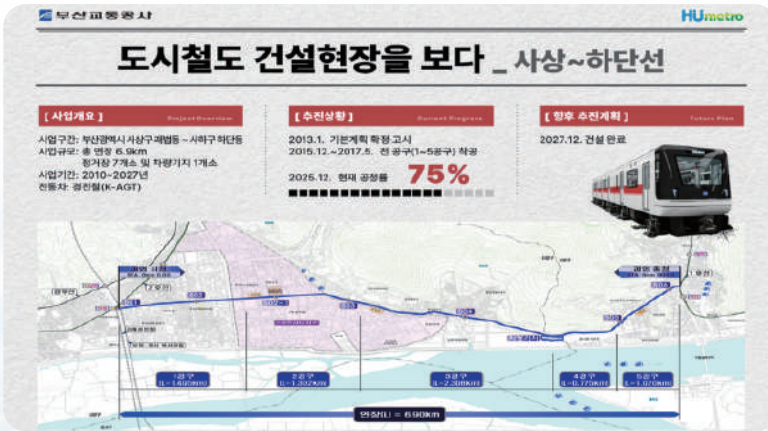

### 4. 소명서

쌍방과실 교통사고로 벌금

현장에서 답을 찾아,  
주민이 OK할 때까지

**1 OK 일꾼!**  
**정성열**

# 20만 구민의 염원, 경부선 철도 지하화 재추진

- ▶ 위치  
구포역~가야차량기지
- ▶ 사업규모  
L = 8.9km ※우리구 약 7km
- ▶ 사업내용  
직선터널 건설, 유희부지 개발

## 사상~하단선 조기 완공

- ▶ 출·퇴근 시간 단축
- ▶ 버스 환승 없는 이동
- ▶ 교통 혼잡 해소
- ▶ 지역 균형 발전