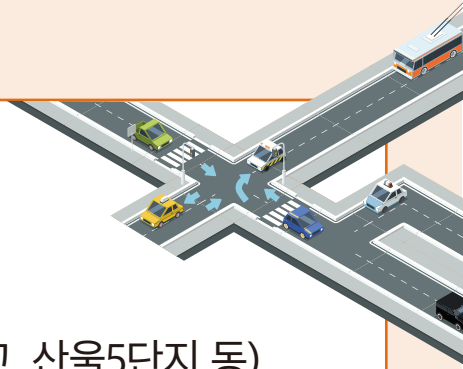

1. 출퇴근길 교통체증 해소

- 은하수 교차로 대전방향 모퉁이 차선 증축
- 산울동 조치원 방향 세종로 연결도로
- 도로 중앙선 트임 비보호좌회전 (해밀유, 캠퍼스고, 산울5단지 동)

2. 교통 및 안전 강화

- 현 해밀초 사거리 대각선X횡단보도 설치
- 해밀1단지 남문쪽
큰삼거리 진입로 비보호좌회전
- 공유전동킥보드 퇴출

3. 생활 인프라 개선

- 상가펜스 틸, 포켓주차, 공영주차장 조성
- 해밀동 게이트볼장 지붕설치
- BMX경기장 게이트 개방 활성화