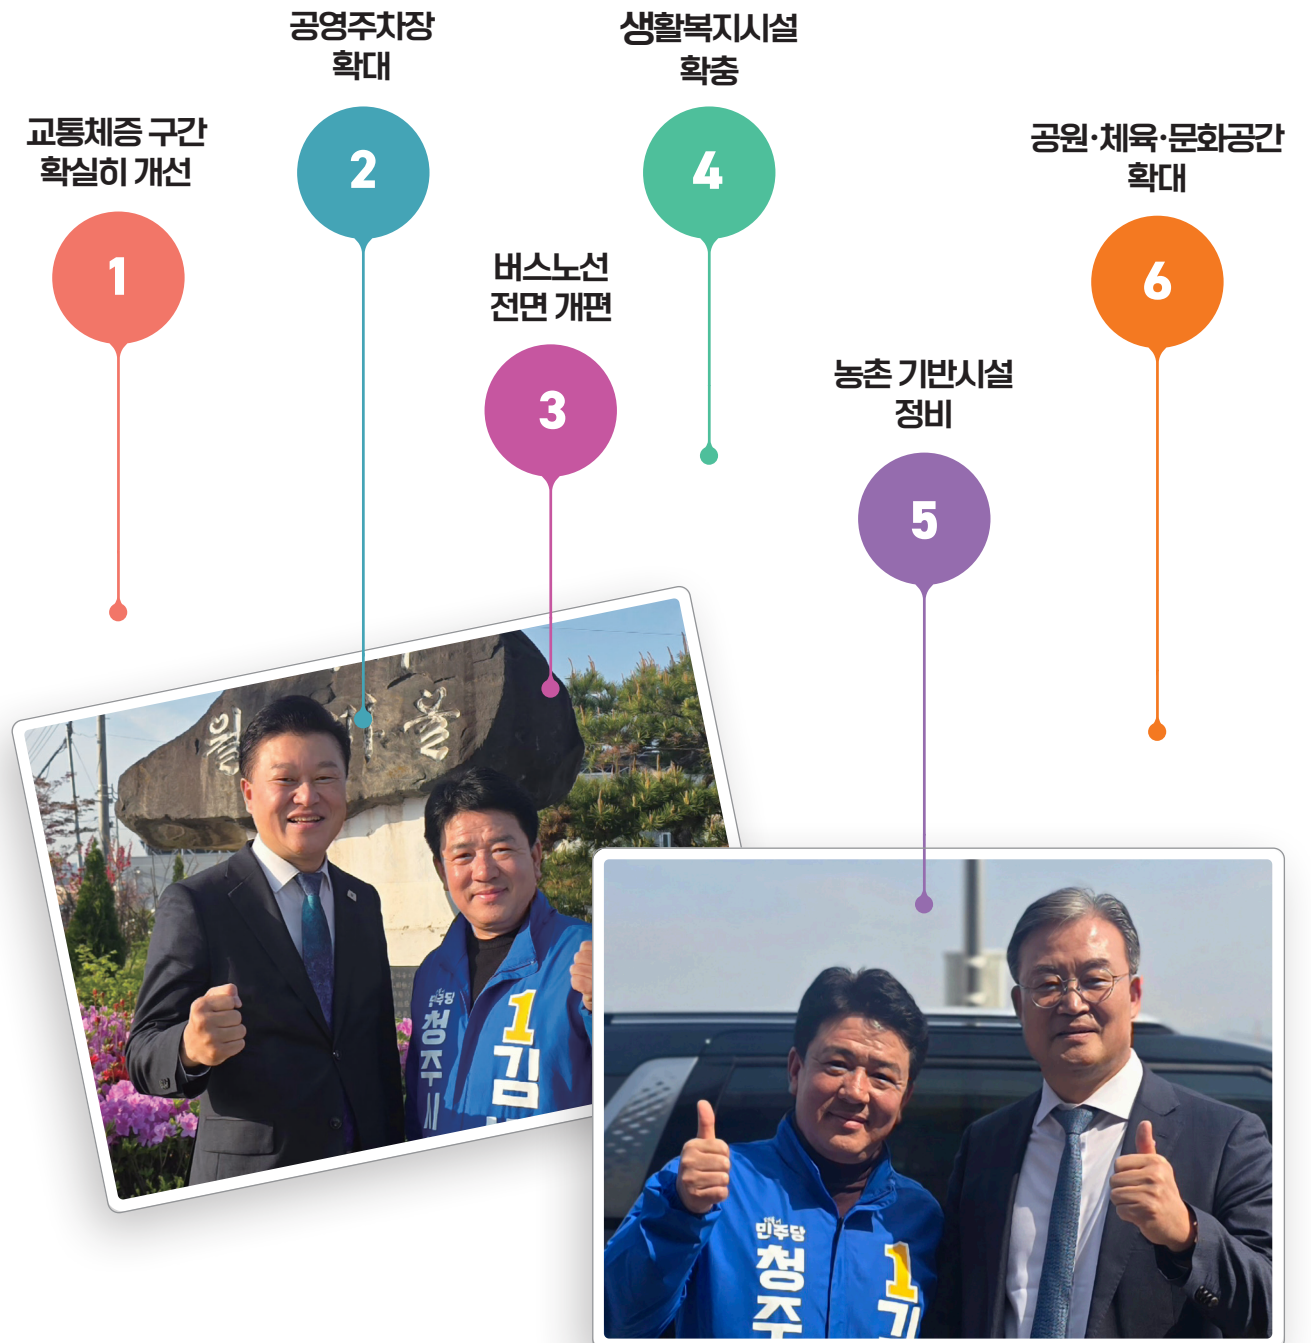

3. 세금 납부 체납실적 및 전과기록

최근 5년간 소득세·재산세·종합부동산세 납부 및 체납실적(천원)				후보자 전과기록
구분	납세액	체납내역		
		체납액 누계 (완납일자)	현 체납액	
계	12,593	0	0	도로교통법위반 : 벌금 1,500,000원 (1997.12.19)
후보자	4,564	0	0	
배우자	7,931	0	0	
직계존속	-	-	-	
직계비속	98	0	0	

주차난·생활환경

- 생활불편을 빠르게 해결하는
도심형 생활정지
- 주차난 해소와 골목상권 회복
- 어린이·어르신 보행 안전 강화
- 공원·체육·문화 공간 확충
- 노후 생활시설 개선
- 주민 민원 신속 처리 시스템 구축
- 휴암동 소각장 갈등 해결
- 강서1동 행정복지센터 공영주차장 확보

농촌 기반시설과 교통

- 농촌과 도시가 함께 사는 균형발전 지역 조성
- 농로·배수로·마을안길 등 생활 기반 정비
- 어르신 복지시설 및 마을회관 개선
- 대중교통 접근성 개선
- 농촌 생활환경 개선 사업 확대
- 지역 농산물·로컬푸드 활성화
- 강내문화센터 및 파크골프장 개설

교통·복지·생활인프라를 확실히 챙기겠습니다.

보고, 듣고, 바로 해결하는 실천행정 일꾼
1 나 김병년

오송·강내·강서1동
생활밀착 맞춤 발전 프로젝트

보고, 듣고, 바로 해결하는 실천행정 일꾼
1 나 김병년